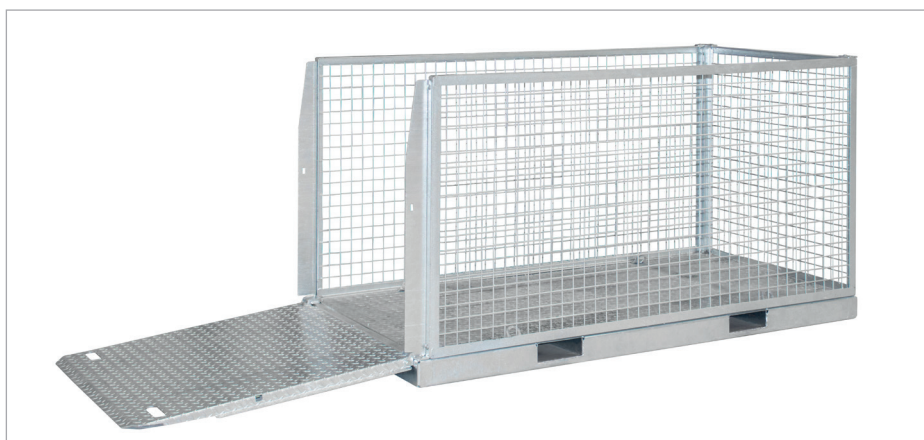

# BOX GRILLAGÉ DE TRANSPORT ENFOURCHABLE POUR MATÉRIAUX DE **TYPE MTP**

MTP avec des sangles d'arrimage (accessoires)

Pour un stockage, chargement et transport sécurisé des marchandises comme par ex. des équipements de transport,

- Structure robuste, grillagée sur 3 cotés.
- Avec rampe d'accès rabattable sur le petit côté (sur le type MTP 3000 avec ressorts à gaz)
- Planché en tôle larmée équipé de fourreaux de fourches pour une préhension par chariot élévateur
- 4 œillets d'arrimage

## Accessoires

- Sangle d'arrimage

MTP avec des sangles d'arrimage (accessoires)

**Constructions individuelles/sur mesure, sur demande possible.**

MTP

MTP

	Dimensions intérieures (LxPxH) en mm	Dimensions extérieures (LxPxH) en mm	Charge adm. en kg	Poids en kg
<b>MTP 2000</b>	1015 x 2060 x 1015	1085 x 2145 x 1120	1000	270
<b>MTP 3000</b>	1430 x 2060 x 1015	1500 x 2145 x 1120	1000	345