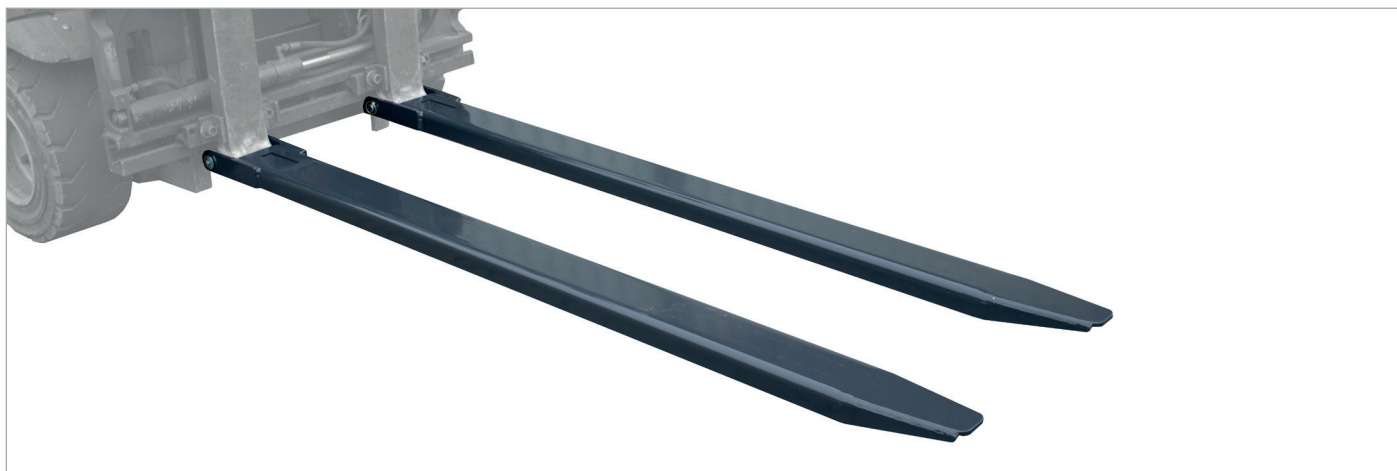

RALLONGES DE FOURCHES DE TYPE GO / GG

GO

GG

Les rallonges de fourches permettent de manipuler en toute sécurité des charges plus longues que les fourches existantes.

- Construction robuste en tôle d'acier
- Prise rapide et facile
- Fixation derrière le talon par goujons
- Rallonges de fourches de forme conique

Versions

GO

- Version ouverte
- Partie inférieure ouverte

GG

- Version fermée
- Partie inférieure fermée

Version ouverte GO

Longueur		1600 mm	1800 mm	2000 mm	
Pour section des fourches PxH en mm	Dimensions extérieures PxH en mm	No.	No.	No.	Poids en kg
80 x 40	106 x 48	4475-10-4000	4475-11-4000	4475-12-4000	37 / 41 / 45
100 x 40	128 x 48	4475-13-4000	4475-14-4000	4475-15-4000	41 / 46 / 51
100 x 45	128 x 53	4475-13-4500	4475-14-4500	4475-15-4500	43 / 48 / 53
100 x 50	128 x 58	4475-13-5000	4475-14-5000	4475-15-5000	45 / 50 / 56
120 x 40	148 x 48	4475-16-4000	4475-17-4000	4475-18-4000	45 / 51 / 56
120 x 50	148 x 58	4475-16-5000	4475-17-5000	4475-18-5000	49 / 55 / 61
125 x 45	153 x 53	4475-19-4500	4475-20-4500	4475-21-4500	48 / 54 / 60
125 x 50	153 x 58	4475-19-5000	4475-20-5000	4475-21-5000	50 / 56 / 62
150 x 50	181 x 58	4475-22-5000	4475-23-5000	4475-24-5000	56 / 63 / 70
150 x 70	181 x 78	4475-22-7000	4475-23-7000	4475-24-7000	64 / 72 / 80