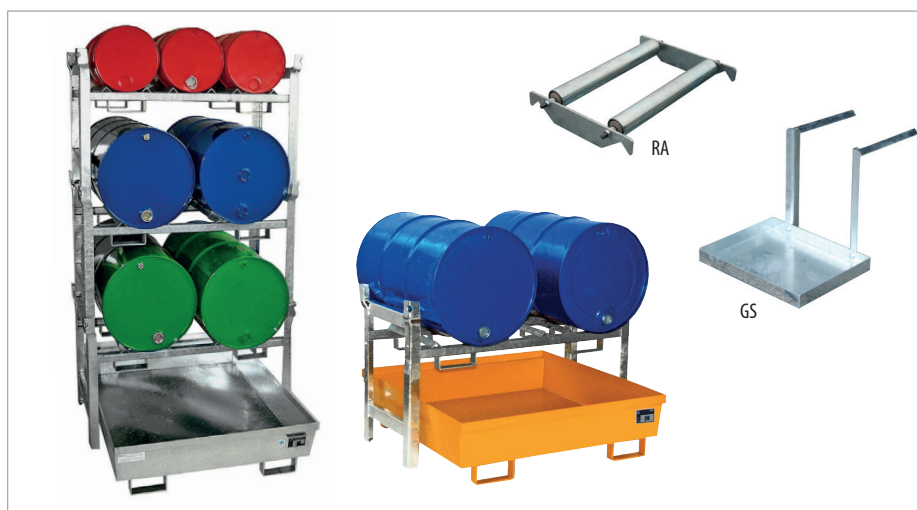

REKKEN VOOR VATEN EN KLEINE VERPAKKINGEN TYPE FRE

Opslag en aftappen van max. 4 liggende vaten à 200 liter, ook met 60 liter vaten en kleine verpakkingen combineerbaar

Modulair, bestaat naar keuze uit:

- **vatenrekken FRE/M** voor 60 of 200 liter vaten, vuurverzinkt, met inrijdbeugels, geschroefde uitvoering, 2-voudig stapelbaar, bouwpakket met opbouw instructies voor zelfmontage
- **blikkenrekken FRE-G/M** voor kleine verpakkingen, met roosterbodem en inrijdbeugels, vuurverzinkt, 2-voudig stapelbaar, bouwpakket met opbouw instructies voor zelfmontage
- **kanhouder GS**
- **draaisteuns RA** voor het positioneren van 60 of 200 liter vaten, opsteekbaar, verzinkt
- **opvangbak** van serie 2000, 1200 x 800 mm en 1200 x 1200 mm, met/zonder rooster

VATENREKKEN TYPE FR

Opslag en aftappen van max. 6 liggende vaten à 200 liter, ook met 60 liter vaten combineerbaar

Modulair, bestaat naar keuze uit:

- **vatenrekken FR** voor 60 of 200 liter vaten, vuurverzinkt, max. 3-voudig stapelbaar, stapelhoeken met kraanogen
- **blikkenrekken FRG** met rooster voor kleine verpakkingen, vuurverzinkt, max. 3-voudig stapelbaar, stapelhoeken met kraanogen
- **opvangbakken FRA** van 3 mm plaatstaal, 100 mm onderrijdhoopte, afwerking gelakt of vuurverzinkt
- **rooster GR-FRA**, verzinkt, voor opvangbakken type FRA
- **kanhouder GS**
- **draaisteunen RA** voor het positioneren van 60 of 200 liter vaten, opsteekbaar, verzinkt