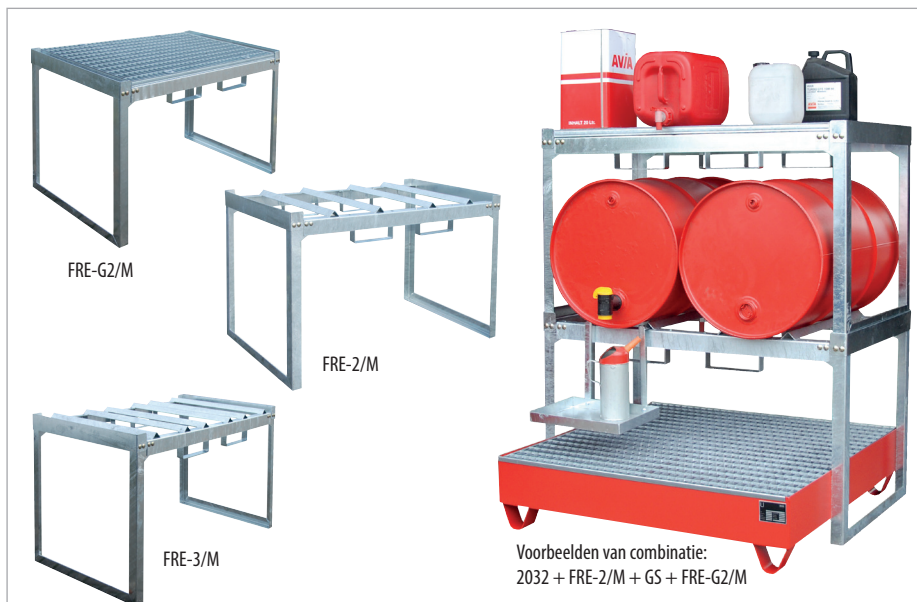

REKKEN VOOR VATEN EN KLEINE VERPAKKINGEN TYPE FRE

Opslag en aftappen van max. 4 liggende vaten à 200 liter, ook met 60 liter vaten en kleine verpakkingen combineerbaar

Modulair, bestaat naar keuze uit:

- **vatenrekken FRE/M** voor 60 of 200 liter vaten, vuurverzinkt, met inrijdbeugels, geschroefde uitvoering, 2-voudig stapelbaar, bouwpakket met opbouw instructies voor zelfmontage
- **blikkenrekken FRE-G/M** voor kleine verpakkingen, met roosterbodem en inrijdbeugels, vuurverzinkt, 2-voudig stapelbaar, bouwpakket met opbouw instructies voor zelfmontage
- **kanhouder GS**
- **draaisteuns RA** voor het positioneren van 60 of 200 liter vaten, opsteekbaar, verzinkt
- **opvangbak** van serie 2000, 1200 x 800 mm en 1200 x 1200 mm, met/zonder rooster

VATENREKKEN TYPE FR

Opslag en aftappen van max. 6 liggende vaten à 200 liter, ook met 60 liter vaten combineerbaar

Modulair, bestaat naar keuze uit:

- **vatenrekken FR** voor 60 of 200 liter vaten, vuurverzinkt, max. 3-voudig stapelbaar, stapelhoeken met kraanogen
- **blikkenrekken FRG** met rooster voor kleine verpakkingen, vuurverzinkt, max. 3-voudig stapelbaar, stapelhoeken met kraanogen
- **opvangbakken FRA** van 3 mm plaatstaal, 100 mm onderrijdhoopte, afwerking gelakt of vuurverzinkt
- **rooster GR-FRA**, verzinkt, voor opvangbakken type FRA
- **kanhouder GS**
- **draaisteunen RA** voor het positioneren van 60 of 200 liter vaten, opsteekbaar, verzinkt